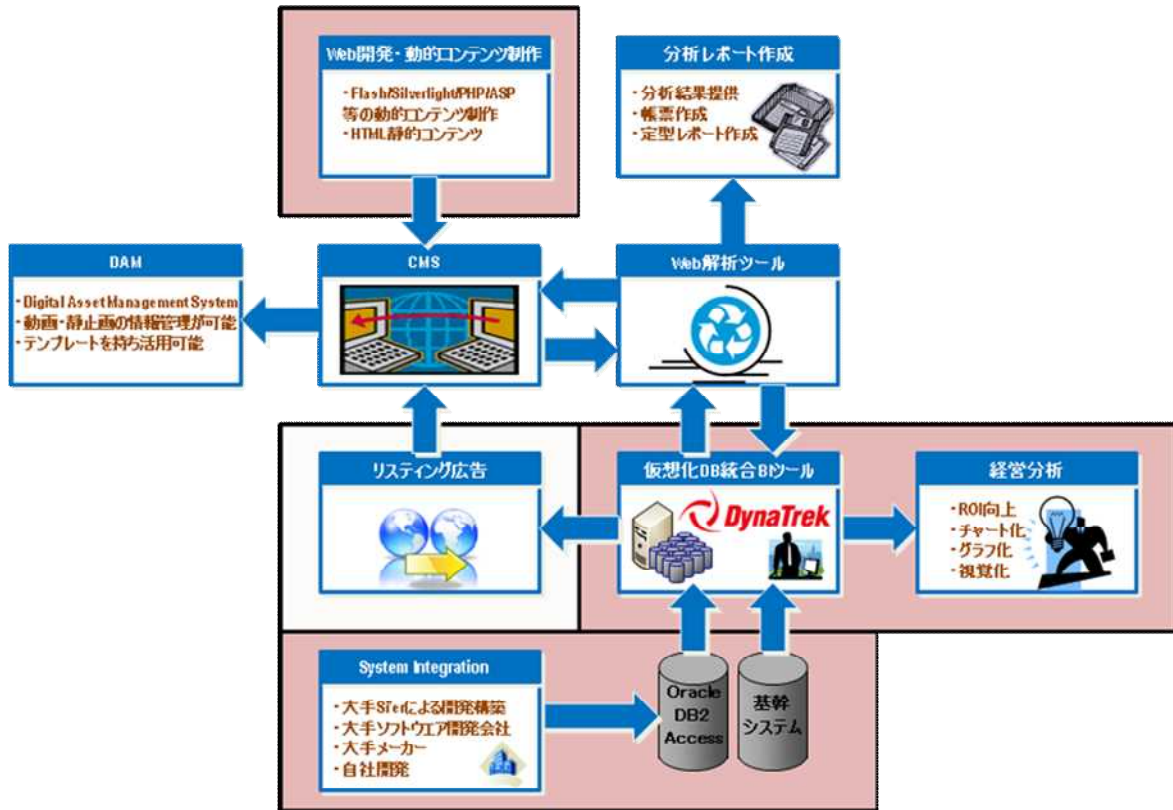

添付資料：【動画制作、ログ解析、BI等を統合した新ソリューションの全体イメージ】